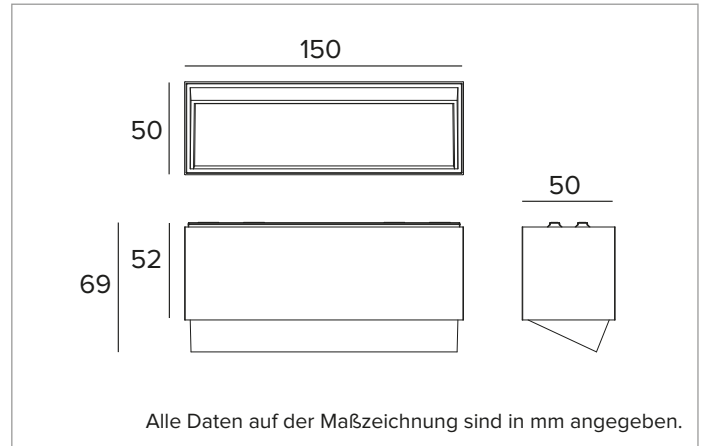

## 2T0126CA | OZ WallWasherleuchtungsmodul Magnetische Wallwasher-Leuchtmodule mit 48V-Niederspannung

		4000K	H(m)	D1(m)	D2(m)	E <sub>max</sub> (lx)
		Ra90	36°	76°		
Fixture Power	18W	1	0.69	1.61	1657	
Source Flux	2583lm	2	1.39	3.22	414	
Fixture Flux	1849lm	3	2.08	4.84	184	
Efficacy	104lm/W	4	2.77	6.45	104	
TS1841	I <sub>max</sub> =683cd/klm	I <sub>max</sub>	1764cd	5	3.47	8.06 66

### BELEUCHUNGSTECHNISCHE MERKMALE

Wallwasher-Optik: Reflektor aus hochreflektierendem eloxiertem Aluminium, holografischer Diffusorfilter, Rahmen aus schwarzem Polycarbonat.  
**Optik:** WALL WASHER  
**Optische Effizienz:** 72%  
**Leuchten-Lichtstrom:** 1849lm  
**Lichtausbeute:** 104lm/W  
**Fotobiologische Sicherheit:** Risikogruppe 1 (RG 1 = geringes Risiko)

### MECHANISCHE MERKMALE

Gehäuse aus weiß lackiertem Druckguss-Aluminium. Größen 150x50mm.  
**Farbe und Oberfläche:** Kreideweiß  
**Abmessungen:** 50x150mm  
**Gewicht:** 0,24Kg  
**Version:** CASAMBI  
**Schutzart:** IP20